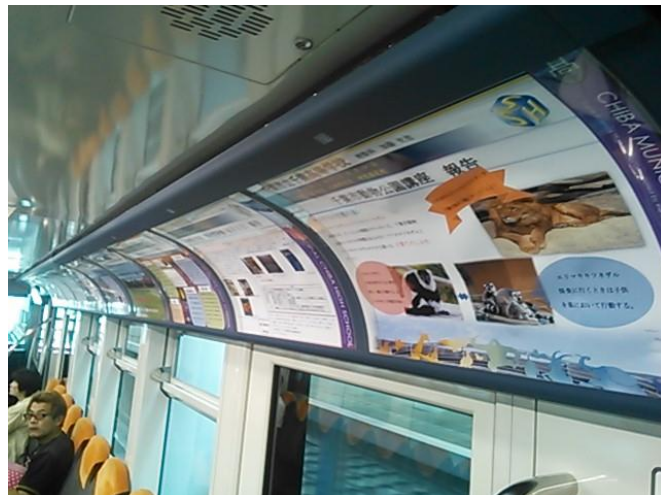

千葉都市モノレール 市立千葉高校SSH紹介展示

8月9日(火)～31日(水)

このポスターはモノレール車内の展示終了後、モノレール千葉駅構内に展示されます。
 9月1日(木)～30日(金)