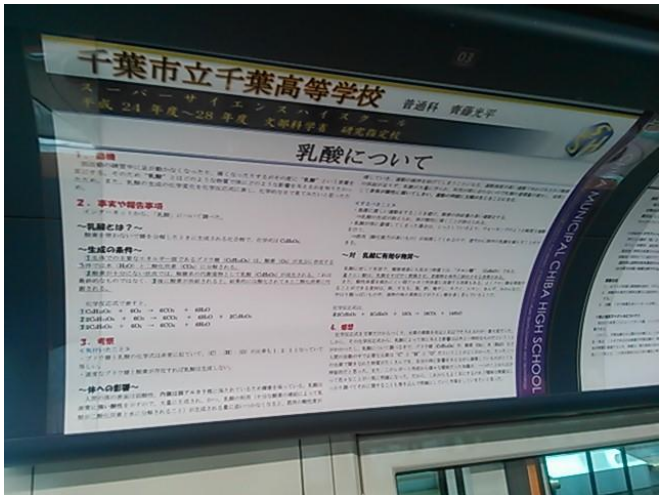

千葉都市モノレール 市立千葉高校SSH紹介展示

8月9日(火)～31日(水)

このポスターはモノレール車内の展示終了後、モノレール千葉駅構内に展示されます。
 9月1日(木)～30日(金)