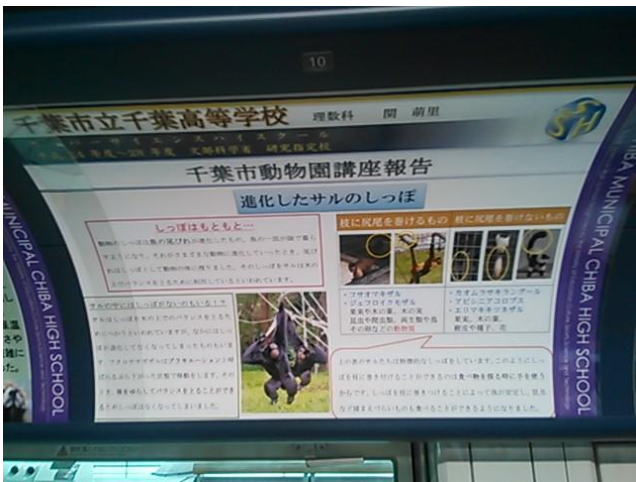

千葉都市モノレール 市立千葉高校SSH紹介展示

8月9日(火)～31日(水)

このポスターはモノレール車内の展示終了後、モノレール千葉駅構内に展示されます。
 9月1日(木)～30日(金)